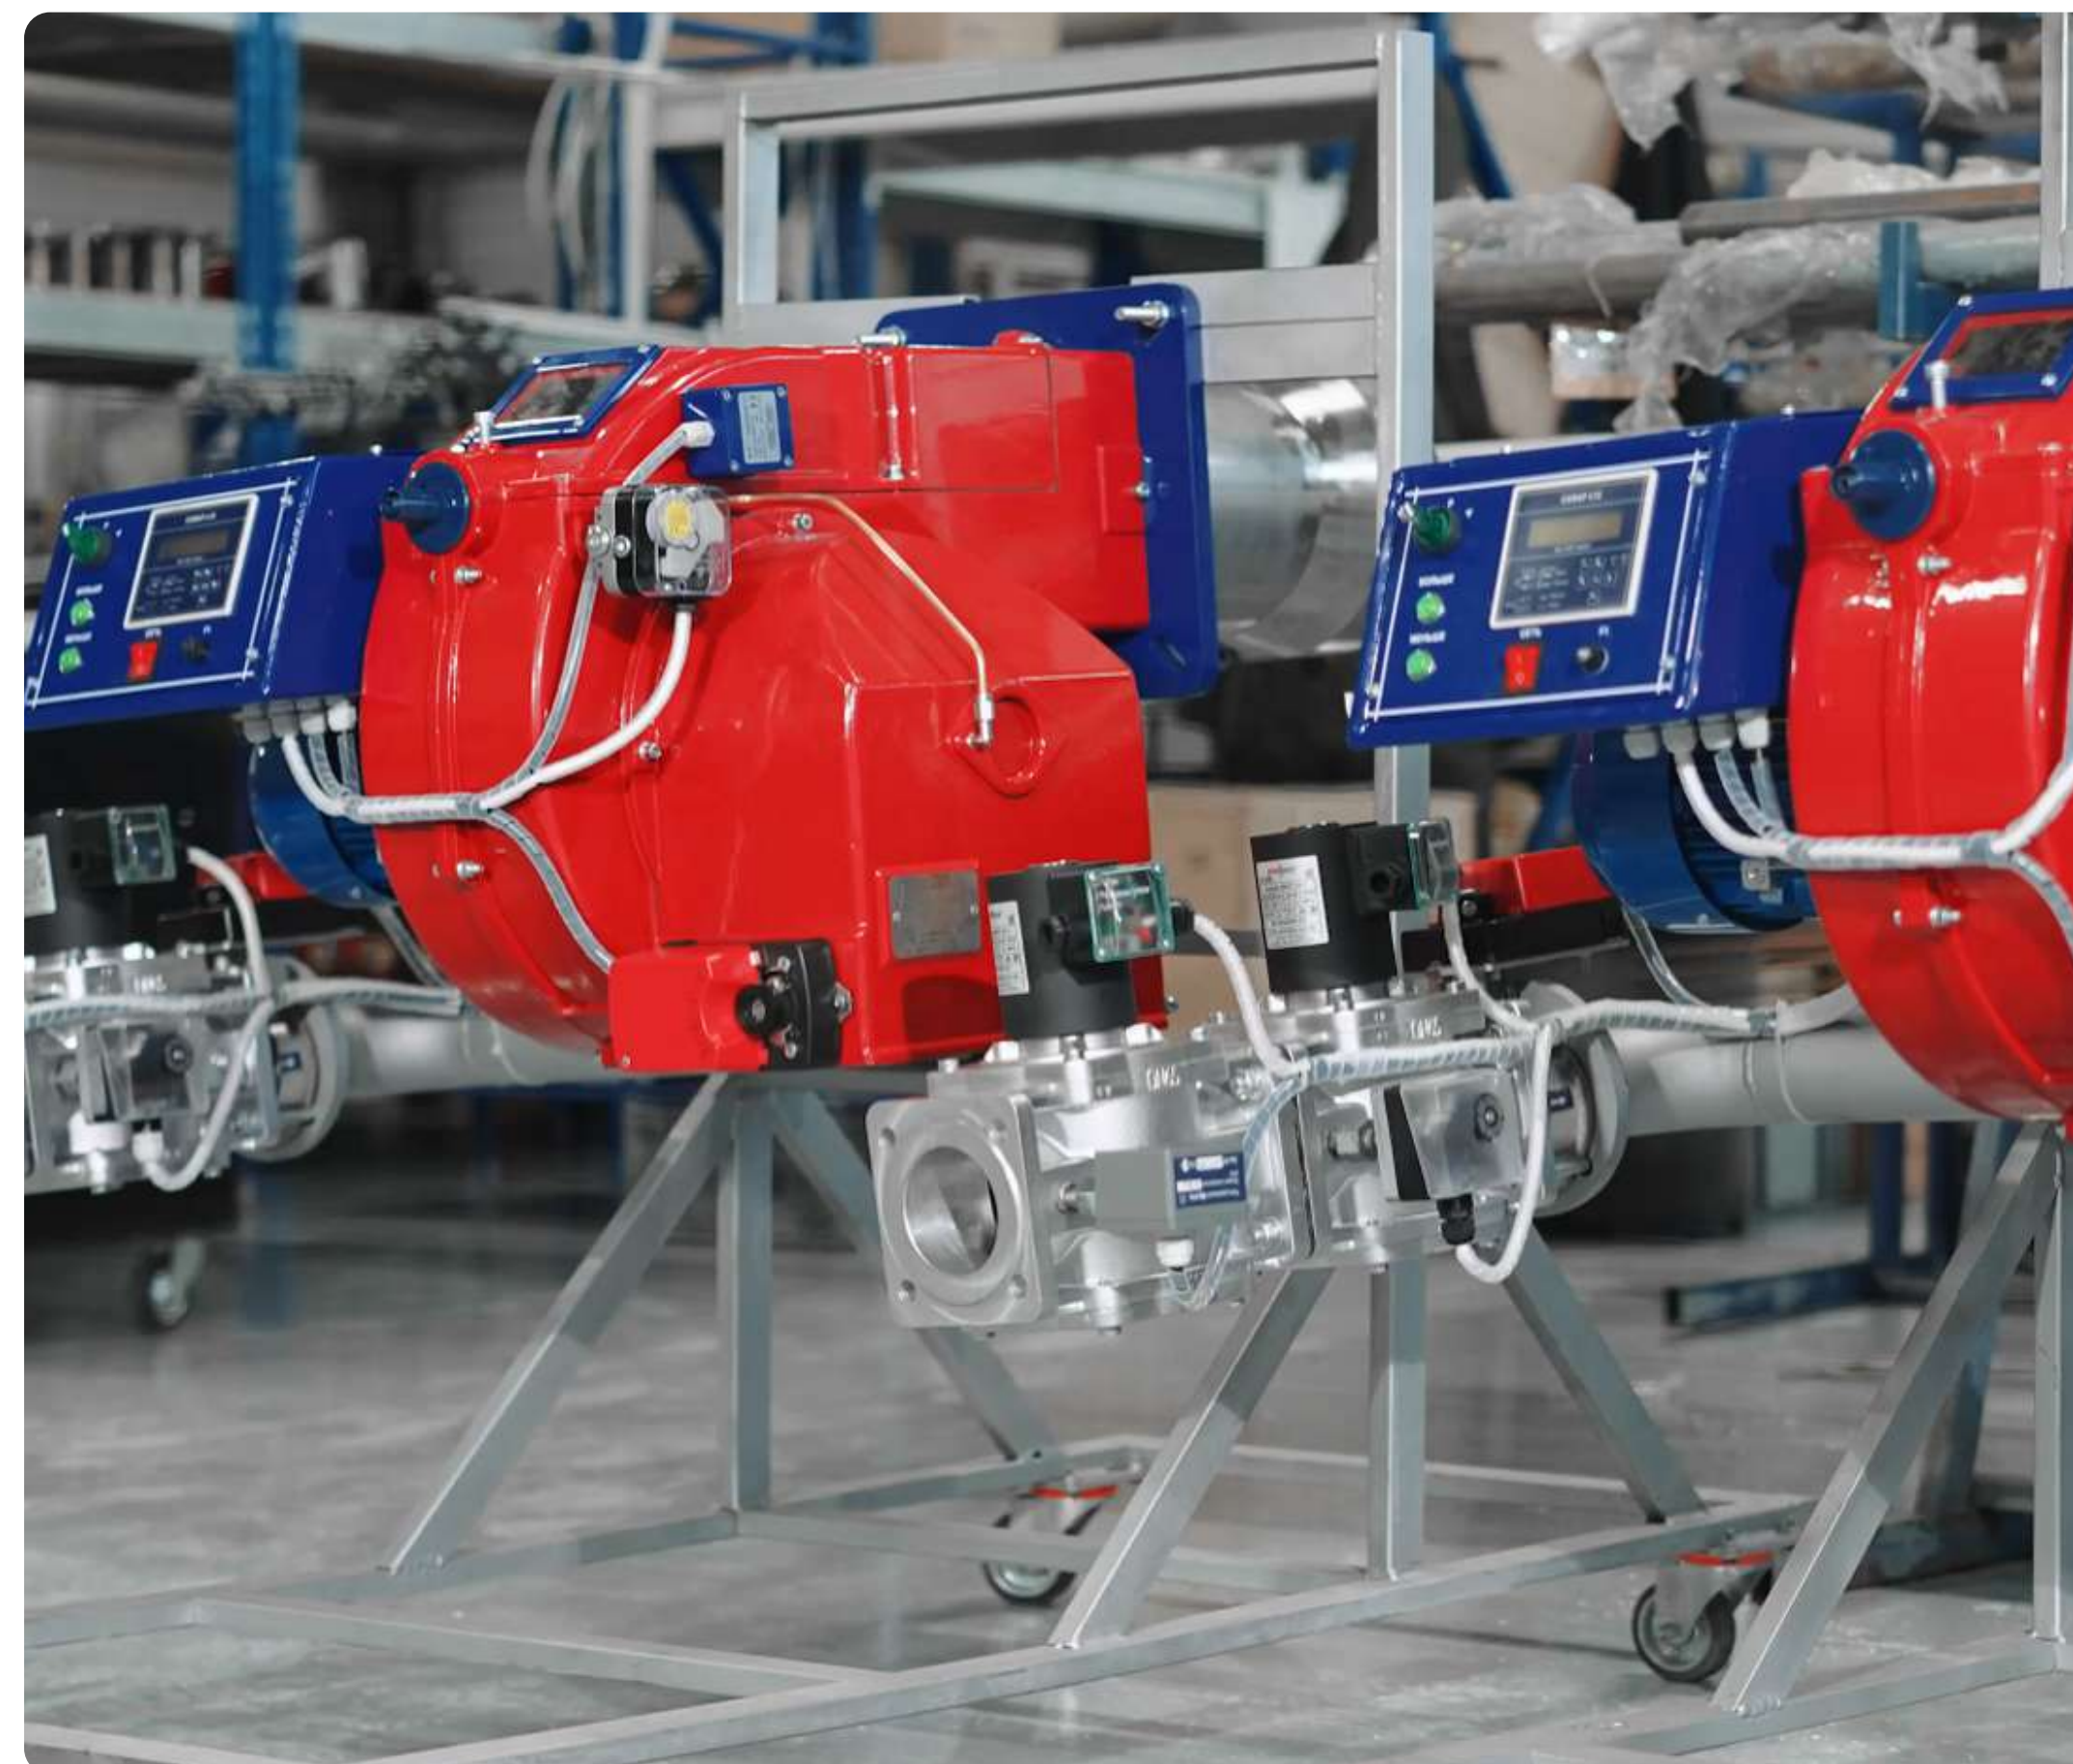

ПРОГРАММА TRADE IN

Обмен устаревших снятых с эксплуатации блочных горелок зарубежных производителей на новые горелки ЕММА с необходимыми характеристиками обладает преимуществами:

Готовое решение

Мы предоставим уже готовое, рабочее решение для вашего предприятия.

Скорость

Мы быстро подберем нужные характеристики и ИЗГОТОВИМ.

Выгода

Наши горелки дешевле зарубежных аналогов, плюс мы сделаем скидку, если вы сдадите нам старую горелку.